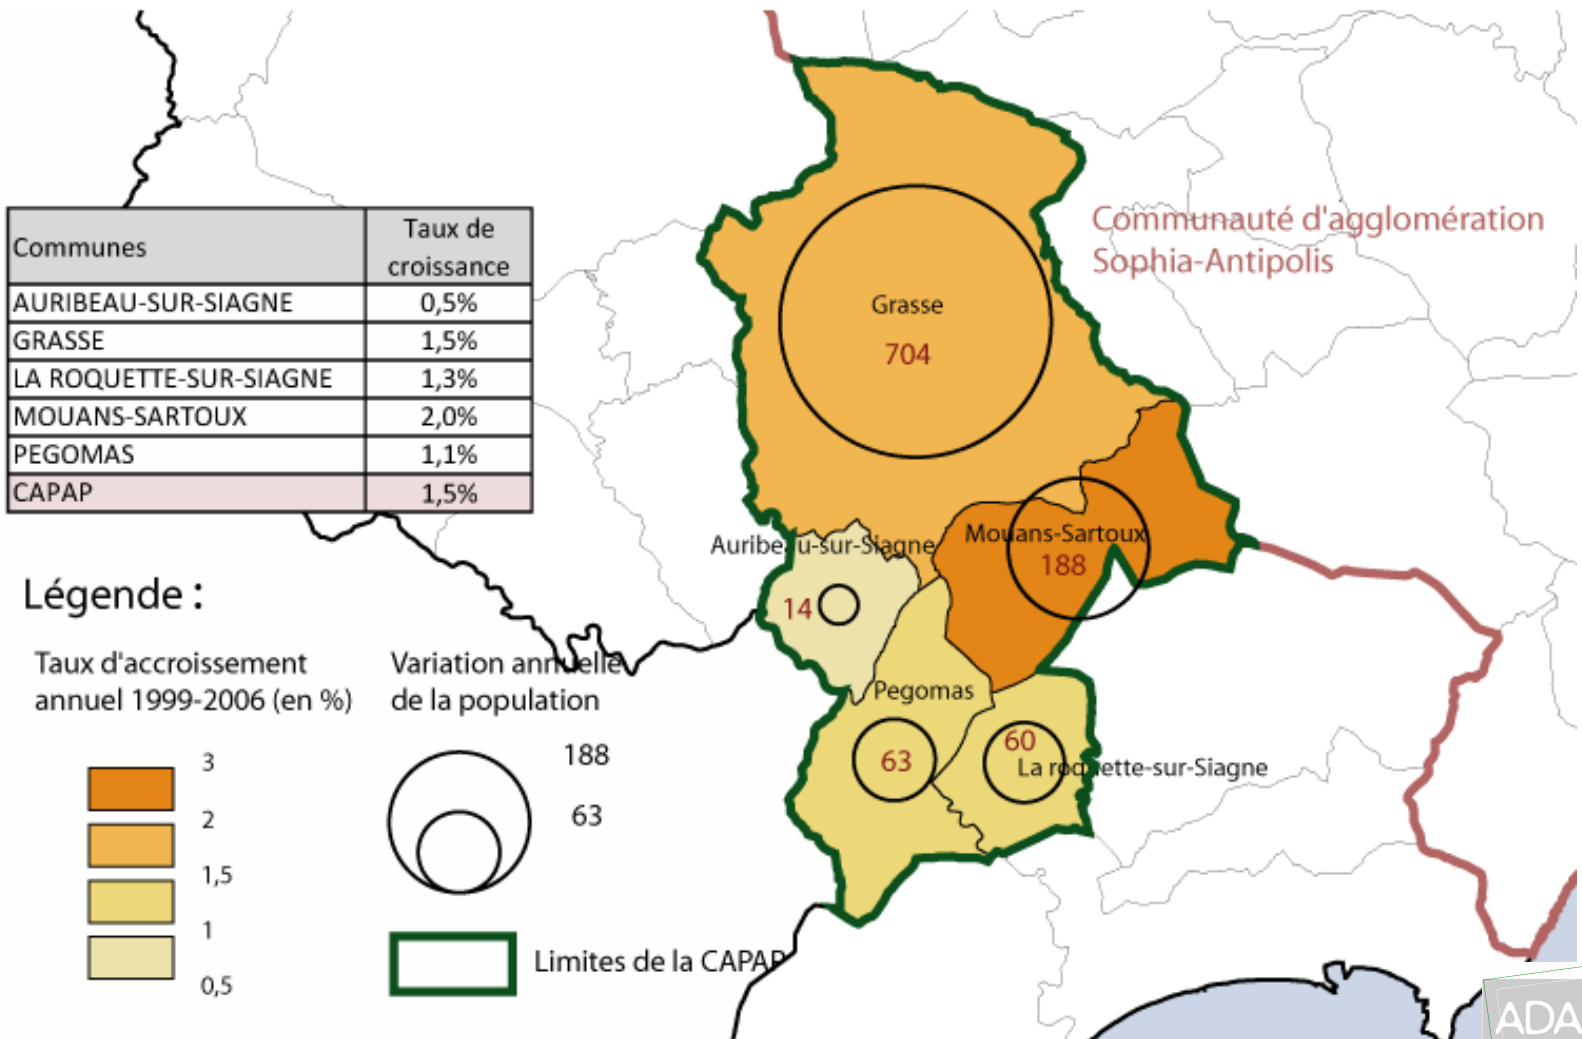

COMMUNAUTE D'AGGLOMERATION Pôle Azur Provence

**Dynamique démographique et structure urbaine
dans les Alpes-Maritimes de 1999 à 2006**
Exploitation du Recensement Rénové de l'INSEE

La population de la CAPAP en 2006

CAPAP : 72 814 habitants en 2006

Evolution de la population de la CAPAP entre 1999 et 2006

CAPAP : +1 029 / an, soit 1,5 % par an

Evolution de la population de la CAPAP entre 1999 et 2006

Dû au solde naturel

CAPAP : +277 / an, soit 0,4 % par an

Evolution de la population de la CAPAP entre 1999 et 2006

Dû au solde apparent des entrées et sorties CAPAP : +752 / an, soit 1,1 % par an