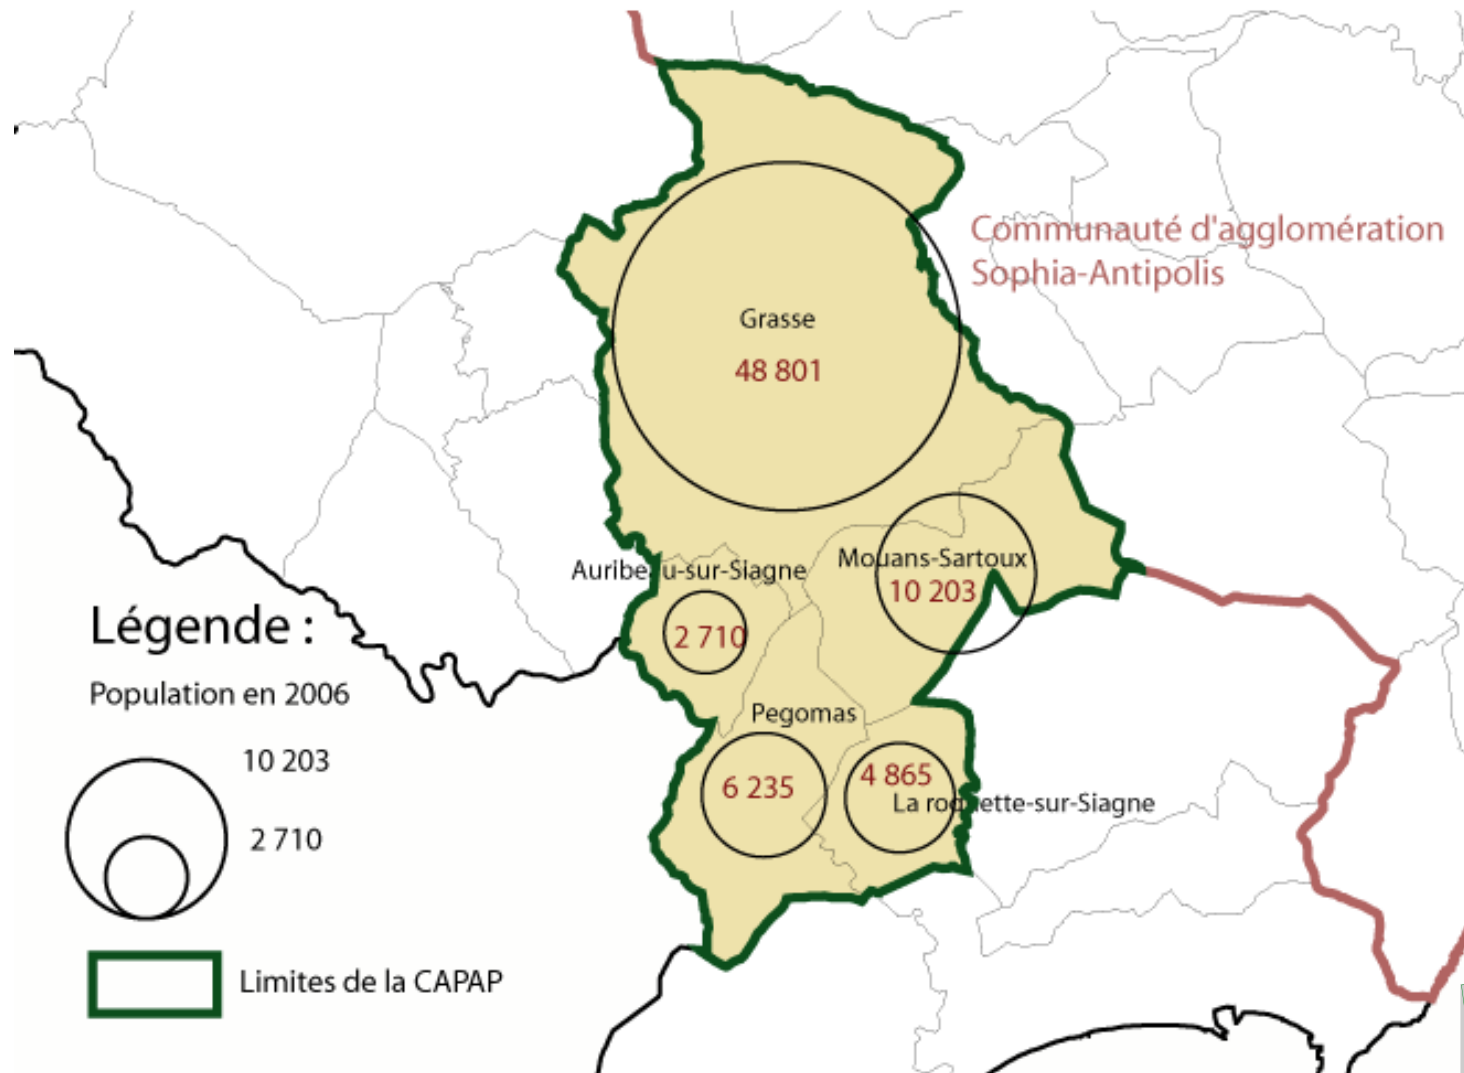

COMMUNAUTE D'AGGLOMERATION Pôle Azur Provence

**Dynamique démographique et structure urbaine
dans les Alpes-Maritimes de 1999 à 2006**
Exploitation du Recensement Rénové de l'INSEE

La population de la CAPAP en 2006

CAPAP : 72 814 habitants en 2006

Evolution de la population de la CAPAP entre 1999 et 2006

CAPAP : +1 029 / an, soit 1,5 % par an

Evolution de la population de la CAPAP entre 1999 et 2006

Dû au solde naturel

CAPAP : +277 / an, soit 0,4 % par an

Evolution de la population de la CAPAP entre 1999 et 2006

Dû au solde apparent des entrées et sorties CAPAP : +752 / an, soit 1,1 % par an