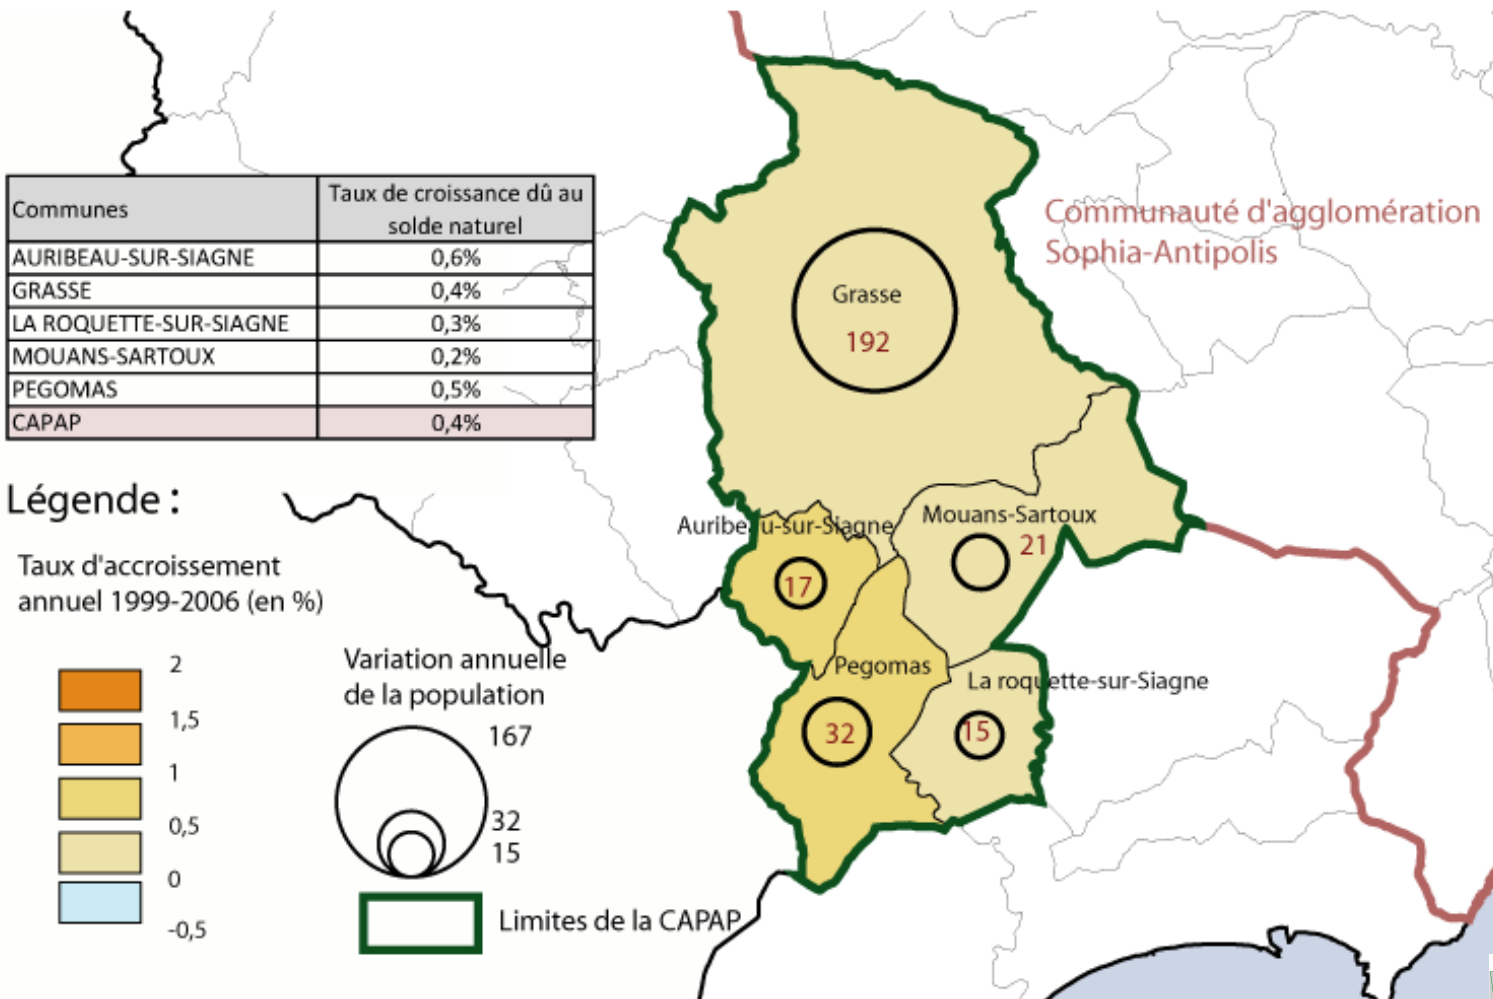

COMMUNAUTE D'AGGLOMERATION Pôle Azur Provence

**Dynamique démographique et structure urbaine
dans les Alpes-Maritimes de 1999 à 2006**
Exploitation du Recensement Rénové de l'INSEE

La population de la CAPAP en 2006

CAPAP : 72 814 habitants en 2006

Evolution de la population de la CAPAP entre 1999 et 2006

CAPAP : +1 029 / an, soit 1,5 % par an

Evolution de la population de la CAPAP entre 1999 et 2006

Dû au solde naturel

CAPAP : +277 / an, soit 0,4 % par an

Evolution de la population de la CAPAP entre 1999 et 2006

Dû au solde apparent des entrées et sorties CAPAP : +752 / an, soit 1,1 % par an