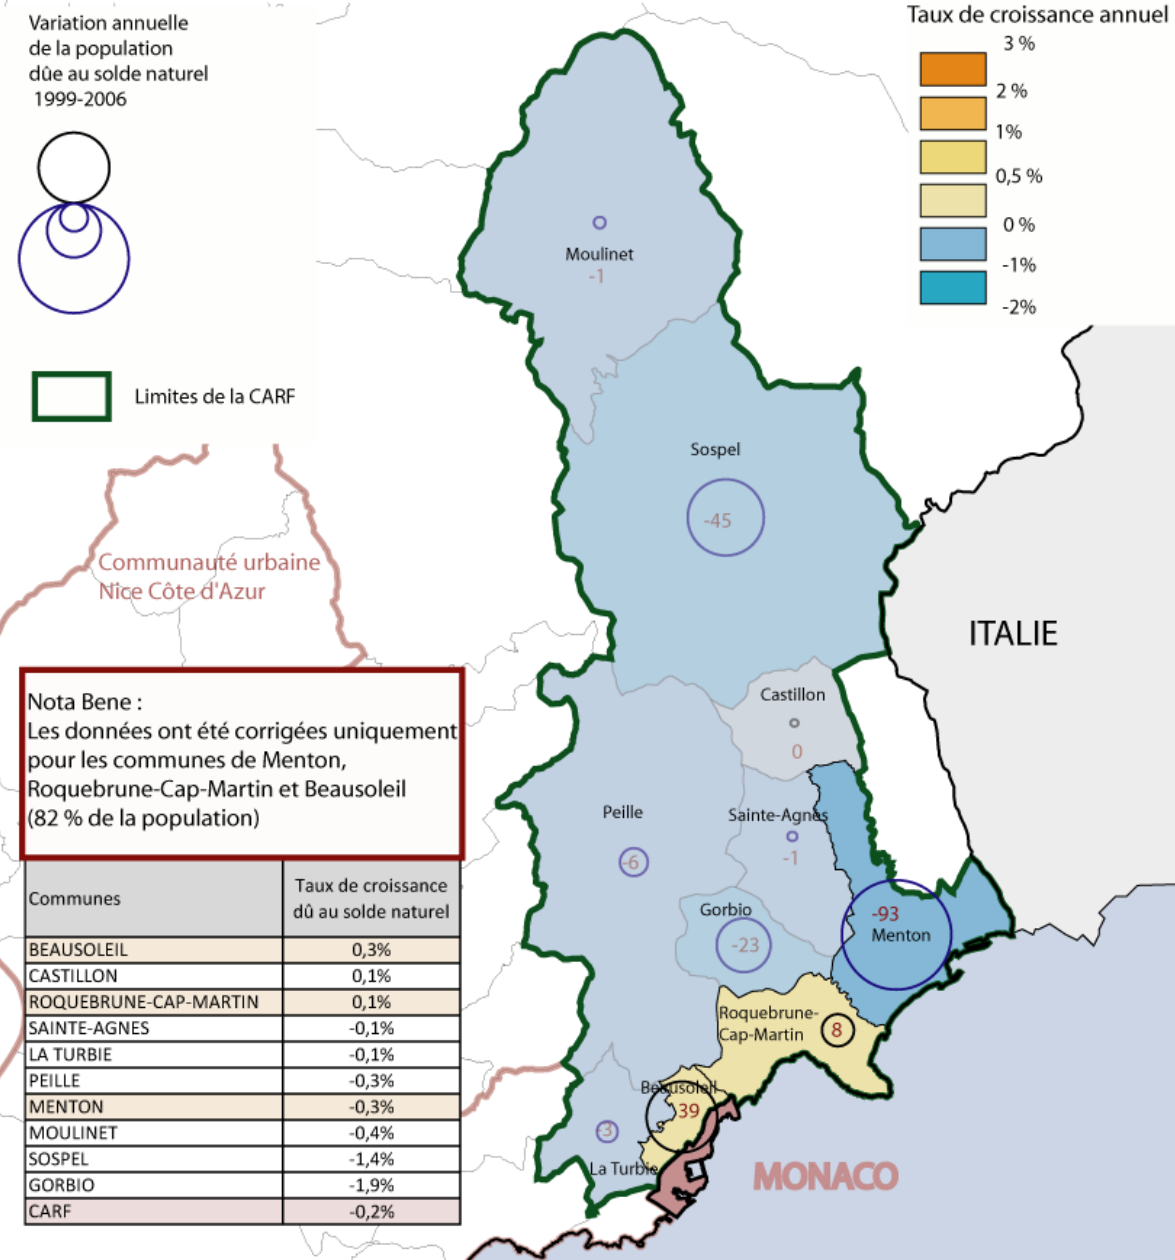

# COMMUNAUTE D'AGGLOMERATION de la RIVIERA FRANCAISE

**Dynamique démographique et structure urbaine  
dans les Alpes-Maritimes de 1999 à 2006**  
Exploitation du Recensement Rénové de l'INSEE

# La population de la CARF en 2006

CARF : 65 984 habitants en 2006

# Evolution de la population entre 1999 et 2006

CARF : +282 / an, soit 0,4 % par an

# Evolution de la population entre 1999 et 2006

dû au solde naturel

CARF : -125 / an, soit -0,19 % par an