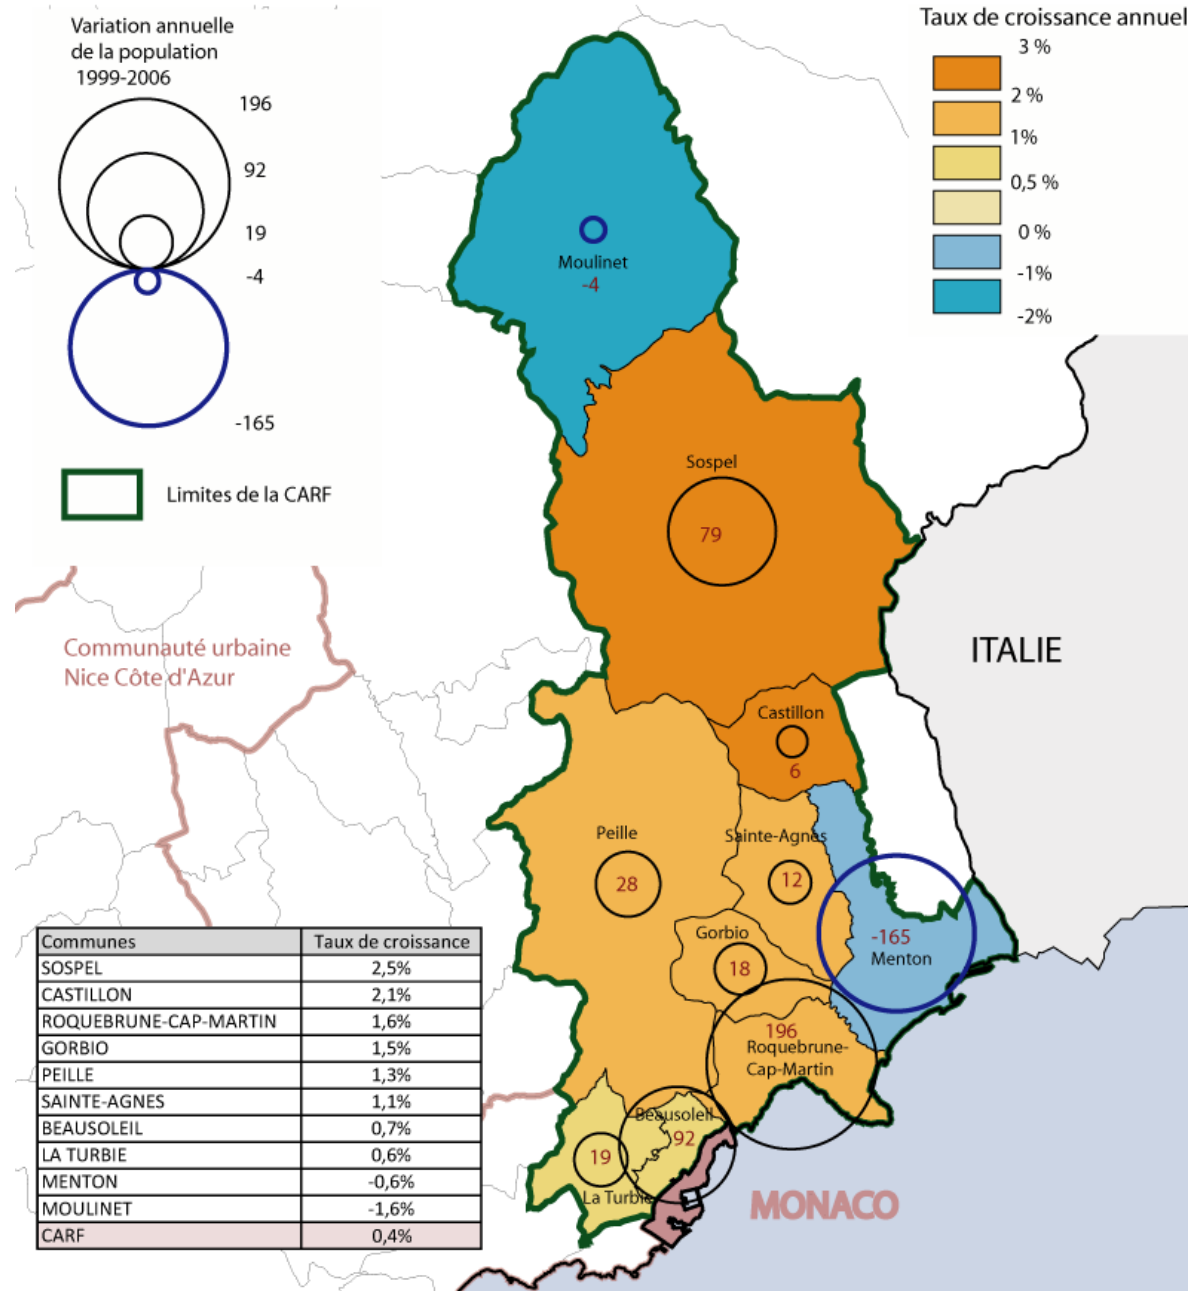

# COMMUNAUTE D'AGGLOMERATION de la RIVIERA FRANCAISE

**Dynamique démographique et structure urbaine  
dans les Alpes-Maritimes de 1999 à 2006**  
Exploitation du Recensement Rénové de l'INSEE

# La population de la CARF en 2006

CARF : 65 984 habitants en 2006

# Evolution de la population entre 1999 et 2006

CARF : +282 / an, soit 0,4 % par an

# Evolution de la population entre 1999 et 2006

dû au solde naturel

CARF : -125 / an, soit -0,19 % par an