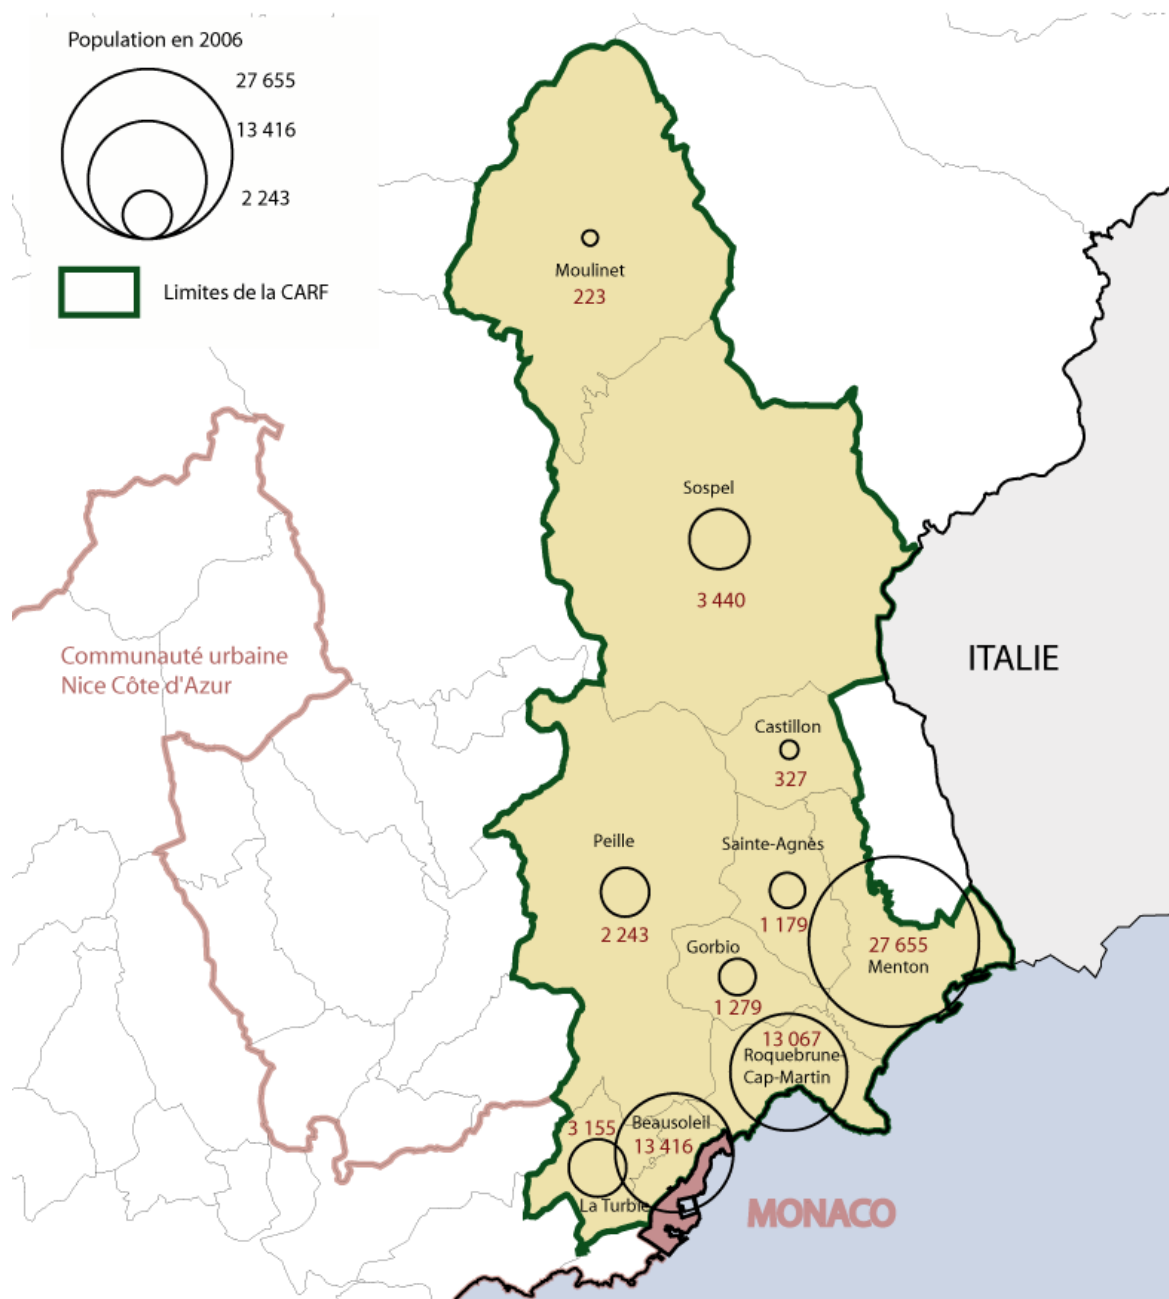

# COMMUNAUTE D'AGGLOMERATION de la RIVIERA FRANCAISE

**Dynamique démographique et structure urbaine  
dans les Alpes-Maritimes de 1999 à 2006**  
Exploitation du Recensement Rénové de l'INSEE

# La population de la CARF en 2006

CARF : 65 984 habitants en 2006

# Evolution de la population entre 1999 et 2006

CARF : +282 / an, soit 0,4 % par an

# Evolution de la population entre 1999 et 2006

dû au solde naturel

CARF : -125 / an, soit -0,19 % par an